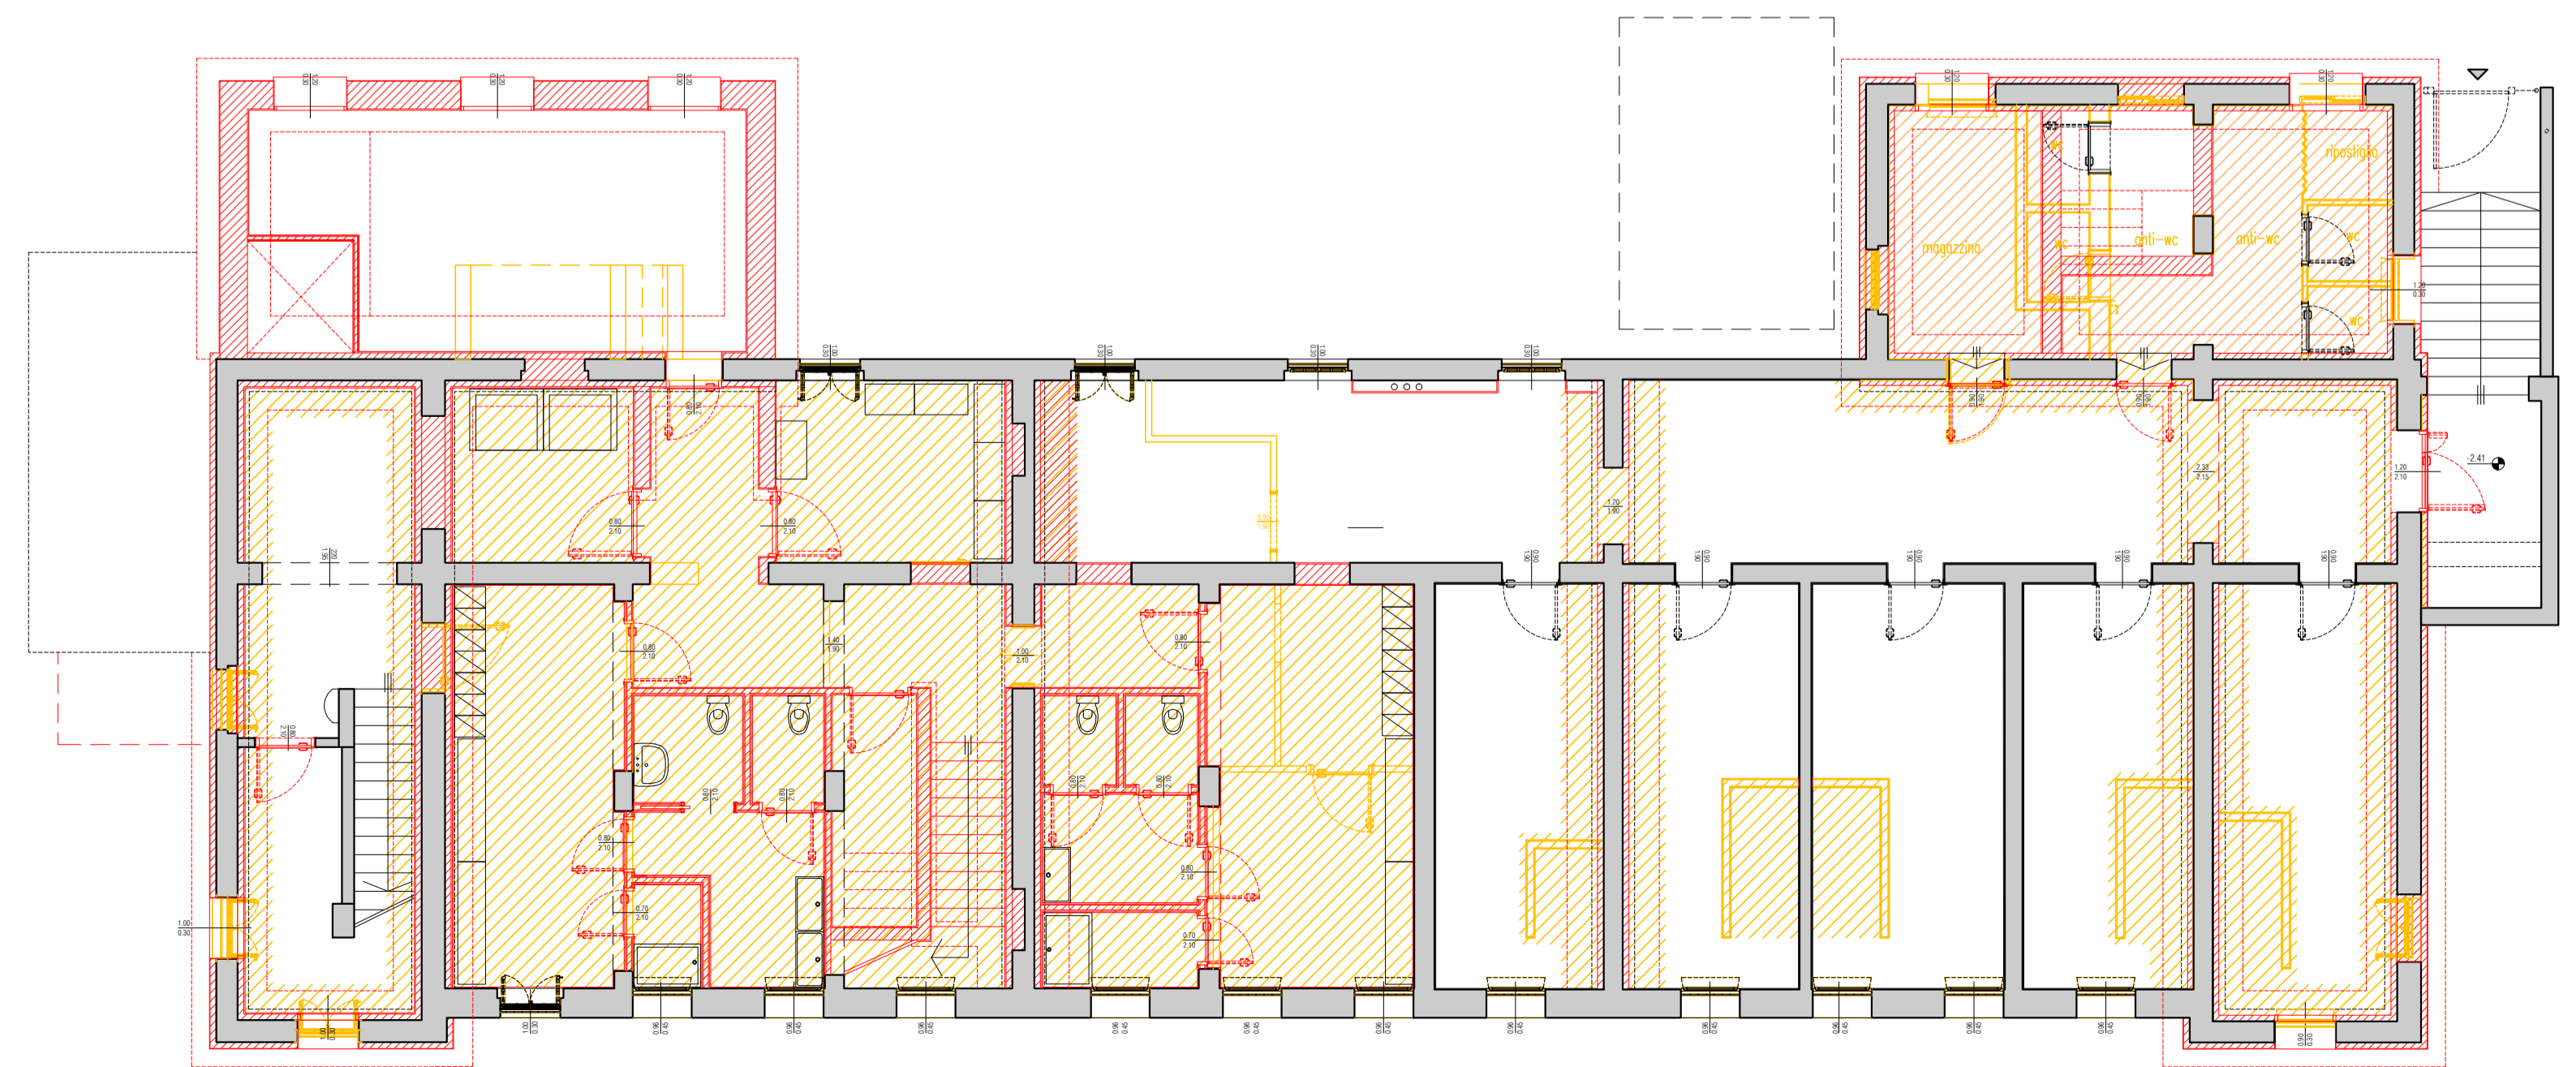

PIANTA PIANO SEMINTERRATO

PROGETTO ESECUTIVO

COMUNE DI VILLORBA

PROVINCIA DI TREVISO

TAV. 4.1.E

LAVORI DI MIGLIORAMENTO SISMICO DELL'EX SCUOLA "L. PASTRO"

DEMOLIZIONI E COSTRUZIONI
PIANTE PIANO TERRA, PIANO SEMINTERRATO

scala 1:100