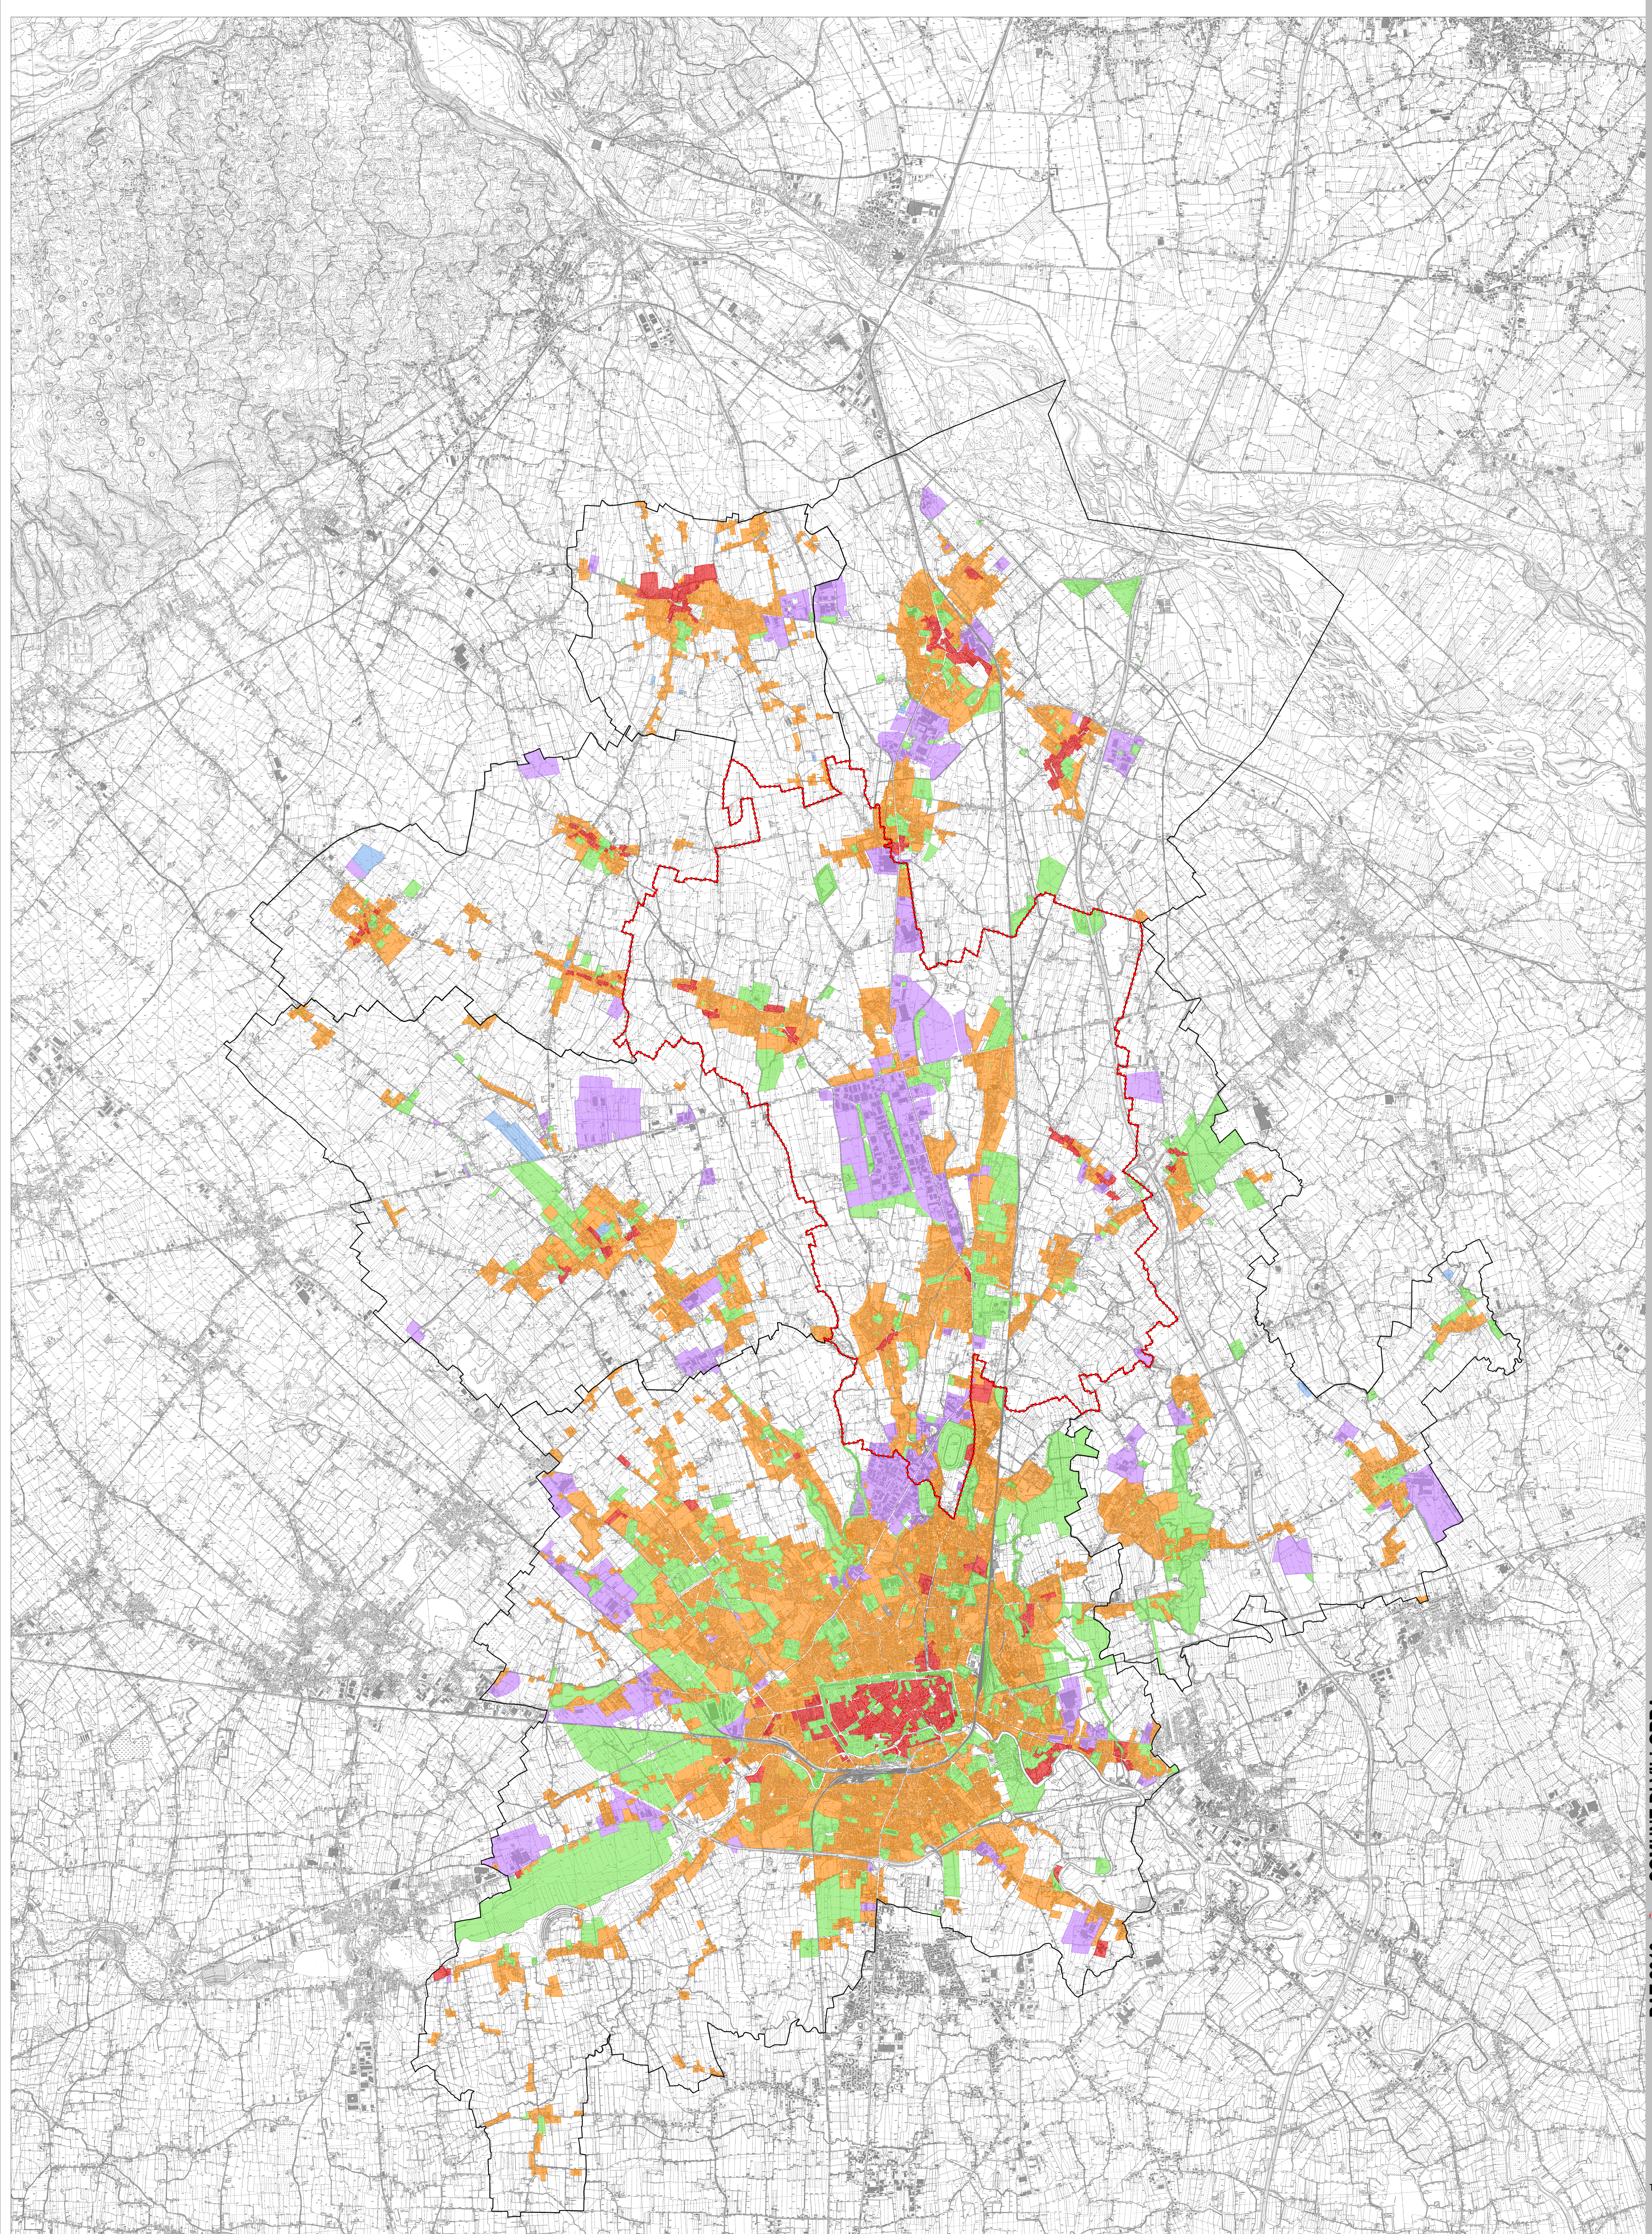

Limite amministrativo Villorba

Limite amministrativo comunale

ZONIZZAZIONE PRG

- Centro storico
- Zona residenziale
- Zona produttiva
- Zona commerciale
- Zona a servizio

Il Dirigente Area Tecnica
Arch. Antonio Pavan
Il Responsabile Ufficio Urbanistica
Ing. Alessandro Cusi

Progettisti
Arch. Valeria
Urbanista Barbara Corbelli
Urbanista Daniela Polo

Adozione
Approvazione